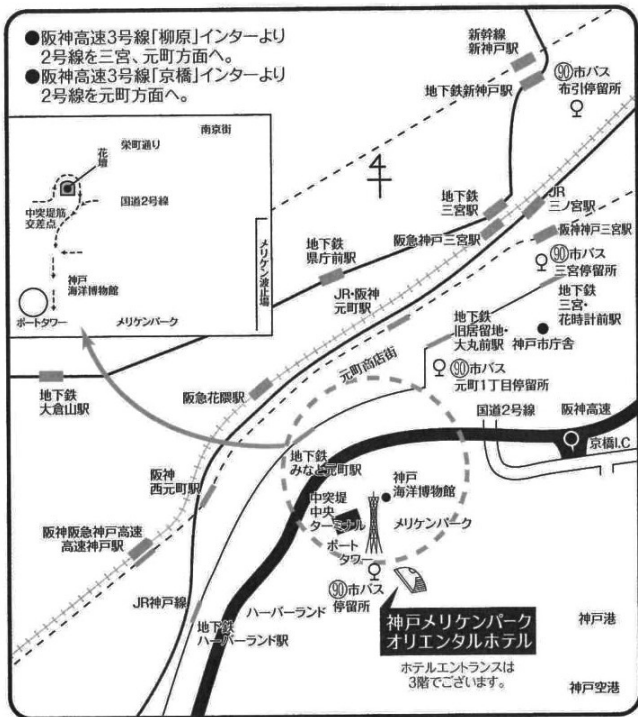

関係役職 殿

兵庫県電機商業組合  
事務局 山本 茂之

第62回通常総代会開催のご案内についての、補足

拝啓 薫風の候、時下いよいよご清祥のこととお慶び申し上げます。  
平素は組合運営に格別のご協力ご支援を賜り有難く厚く御礼申し上げます。  
さて、先に郵送しております、第62回通常総代会のご案内につきまして、以下の補足が有り、ご連絡いたします。

敬具

- ◆神戸メリケンパークオリエンタルホテル「添付ご案内図」の件  
郵送物への同梱が漏れておりましたので、以下に添付いたします。  
※不鮮明な場合、組合ホームページにも掲示しておりますので、ご確認ください。  
尚、ホテル駐車場（1F、3F）ご利用の場合、お手数ですが駐車券を各自でご提出（3Fフロント、又は4Fクロークに）いただければ、駐車券処理していただけます。

神戸メリケンパークオリエンタルホテルへのご案内

シャトルバスサービスのご案内

新幹線 新神戸駅発		各線三宮駅発			神戸メリケンパークオリエンタルホテル発					
[神戸駅発着の便は、土・日・祝のみ運行となります。]		DIAGRAM			DIAGRAM					
8	40	8	10	30	50	8	00	20	50	
9	20	40	9	30	50	9	10	50		
10	20	40	10	30	50	10	10	50		
11	20	40	11	30	50	11	10	30	50	
12	00	20	12	10	30	50	12	10	30	50
13	00	20	13	10	30	50	13	10	30	50
14	00	20	14	10	30	50	14	10	30	50
15	00	20	15	10	30	50	15	10	30	50
16	00	20	16	10	30	50	16	10	30	50
17	00	20	17	10	30	50	17	10	30	50
18	00	20	18	10	30	50	18	10	30	50
19	00	20	19	10	30	50	19	10	30	50
20	00	20	20	10	30	50	20	10	30	50
21	20	40	21	30	50	21	10	50		
22	20	40	22	30	50	22	10	40		

※所要時間及びダイヤは道路状況等の交通事象により変更になる場合がございます。  
※定員を超えての乗車はできません。予めご了承ください。  
※ホテルからご乗車の際にはチケットが必要となりますので、ご利用施設もしくは3Fフロントにてお申し付け下さい。  
新神戸駅・三宮駅発着シャトルバス運行ルート 神戸メリケンパークオリエンタルホテル 神戸メリケンパークとの共同運行となっております。

神戸メリケンパークオリエンタルホテル  
〒650-0042 神戸市中央区港地湊町5番6号 TEL.078-325-8111