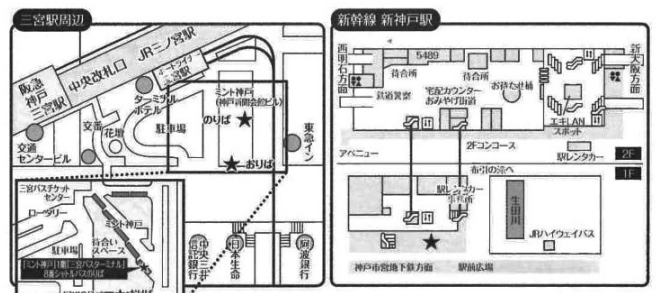

関係役職 殿

兵庫県電機商業組合  
事務局 山本 茂之

第62回通常総代会開催のご案内についての、補足

拝啓 薫風の候、時下いよいよご清祥のこととお慶び申し上げます。  
平素は組合運営に格別のご協力ご支援を賜り有難く厚く御礼申し上げます。  
さて、先に郵送しております、第62回通常総代会のご案内につきまして、以下の補足が有り、ご連絡いたします。

敬具

- ◆神戸メリケンパークオリエンタルホテル「添付ご案内図」の件  
郵送物への同梱が漏れておりましたので、以下に添付いたします。  
※不鮮明な場合、組合ホームページにも掲示しておりますので、ご確認ください。  
尚、ホテル駐車場（1F、3F）ご利用の場合、お手数ですが駐車券を各自でご提出（3Fフロント、又は4Fクロークに）いただければ、駐車券処理していただけます。

神戸メリケンパークオリエンタルホテルへのご案内

シャトルバスサービスのご案内

新幹線 新神戸駅発		各線三宮駅発			神戸メリケンパークオリエンタルホテル発					
[神戸駅発着の便は、土・日・祝のみ運行となります。]		DIAGRAM			DIAGRAM					
8	40	8	10	30	50	8	00	20	50	
9	20	40	9	30	50	9	10	50		
10	20	40	10	30	50	10	10	50		
11	20	40	11	30	50	11	10	30	50	
12	00	20	12	10	30	50	12	10	30	50
13	00	20	13	10	30	50	13	10	30	50
14	00	20	14	10	30	50	14	10	30	50
15	00	20	15	10	30	50	15	10	30	50
16	00	20	16	10	30	50	16	10	30	50
17	00	20	17	10	30	50	17	10	30	50
18	00	20	18	10	30	50	18	10	30	50
19	00	20	19	10	30	50	19	10	30	50
20	00	20	20	10	30	50	20	10	30	50
21	20	40	21	30	50	21	10	50		
22	20	40	22	30	50	22	10	40		