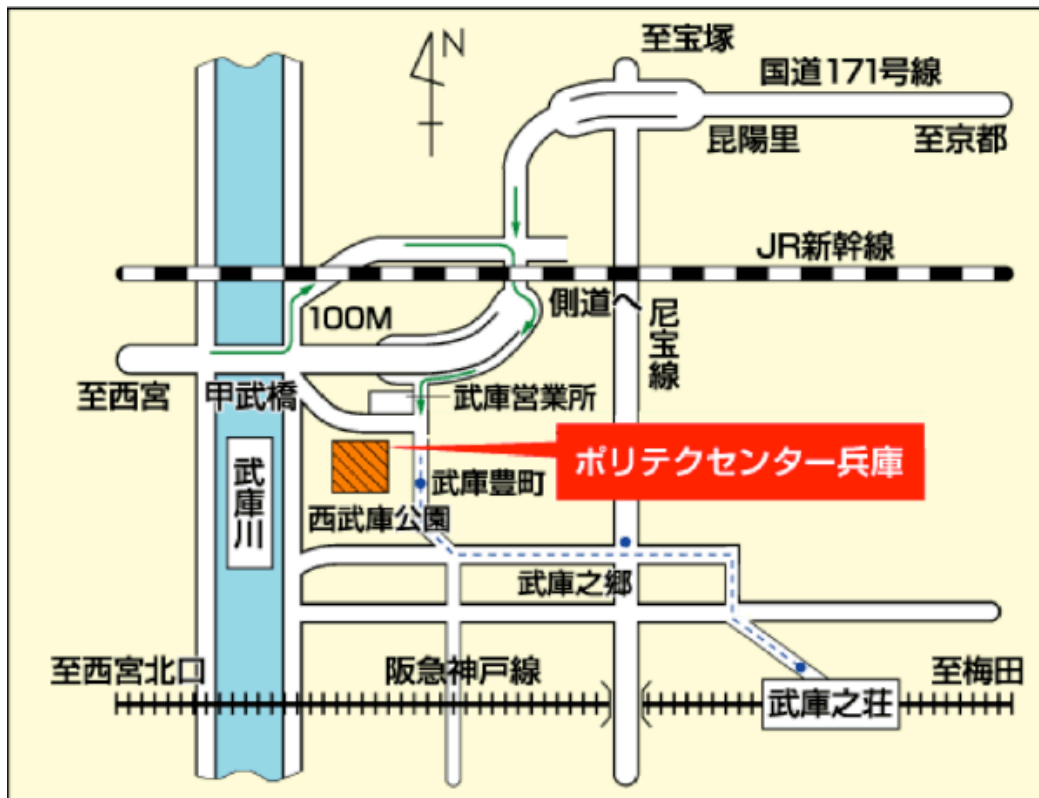

交通案内

兵庫支部／兵庫職業能力開発促進センター（ポリテクセンター兵庫）

〒661-0045 兵庫県尼崎市武庫豊町3-1-50

■ 公共交通機関でお越しの方

阪急電鉄「武庫之荘」駅北口より阪神バス「武庫営業所」行き（45・46系統）乗車 10分「武庫豊町」下車前

阪神バス・尼宝線「武庫之郷」下車、西北に約10分

■ お車でお越しの方

西宮方面からお越しの方

国道171号線甲武橋を渡って、左折、JR新幹線の高架をくぐった後 右折、高架沿いに進み、国道171号線で右折、国道171号線の側道に入る

伊丹方面からお越しの方

国道171号線からJR新幹線の高架をくぐった後、国道171号線の側道に入る